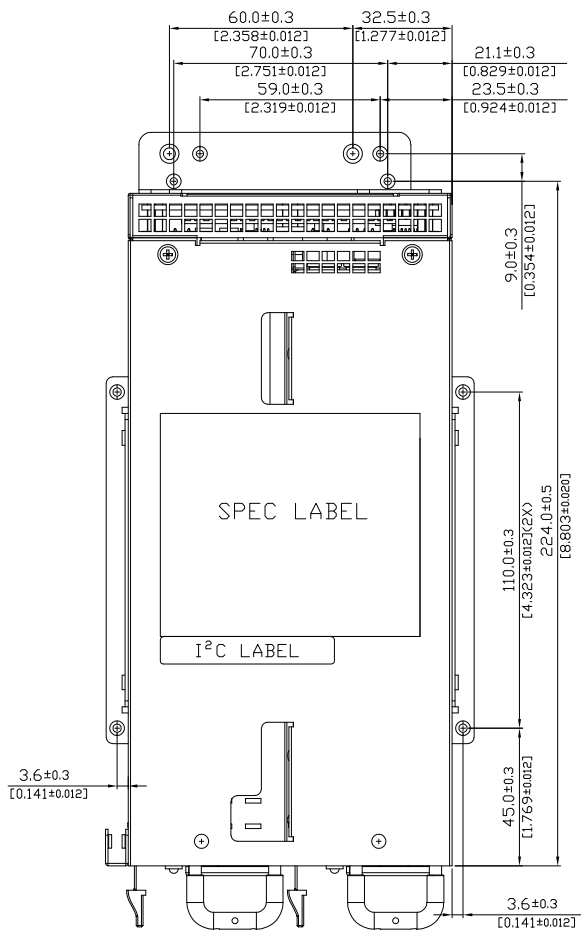

YVIC0600AH-5A00P20

AIR FLOW ↓