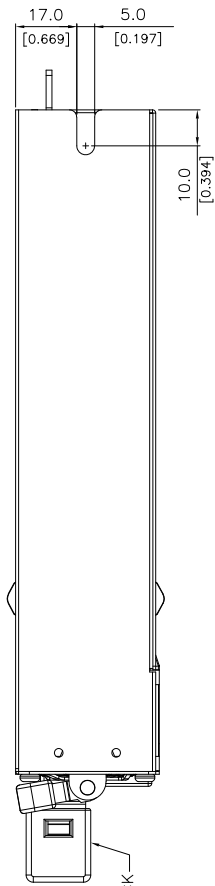

# YSEF1600AM-2A00P10

COLOR: BLACK