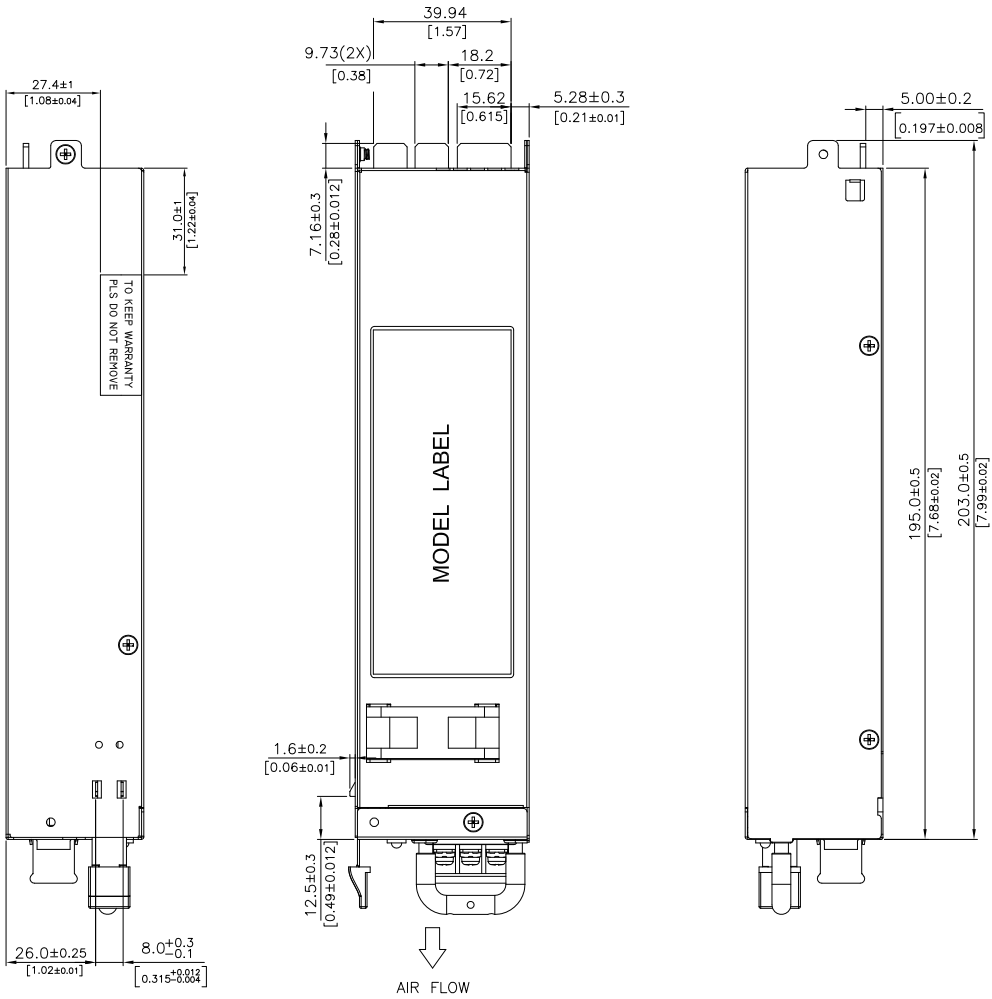

YM-2401SAR

AIR FLOW